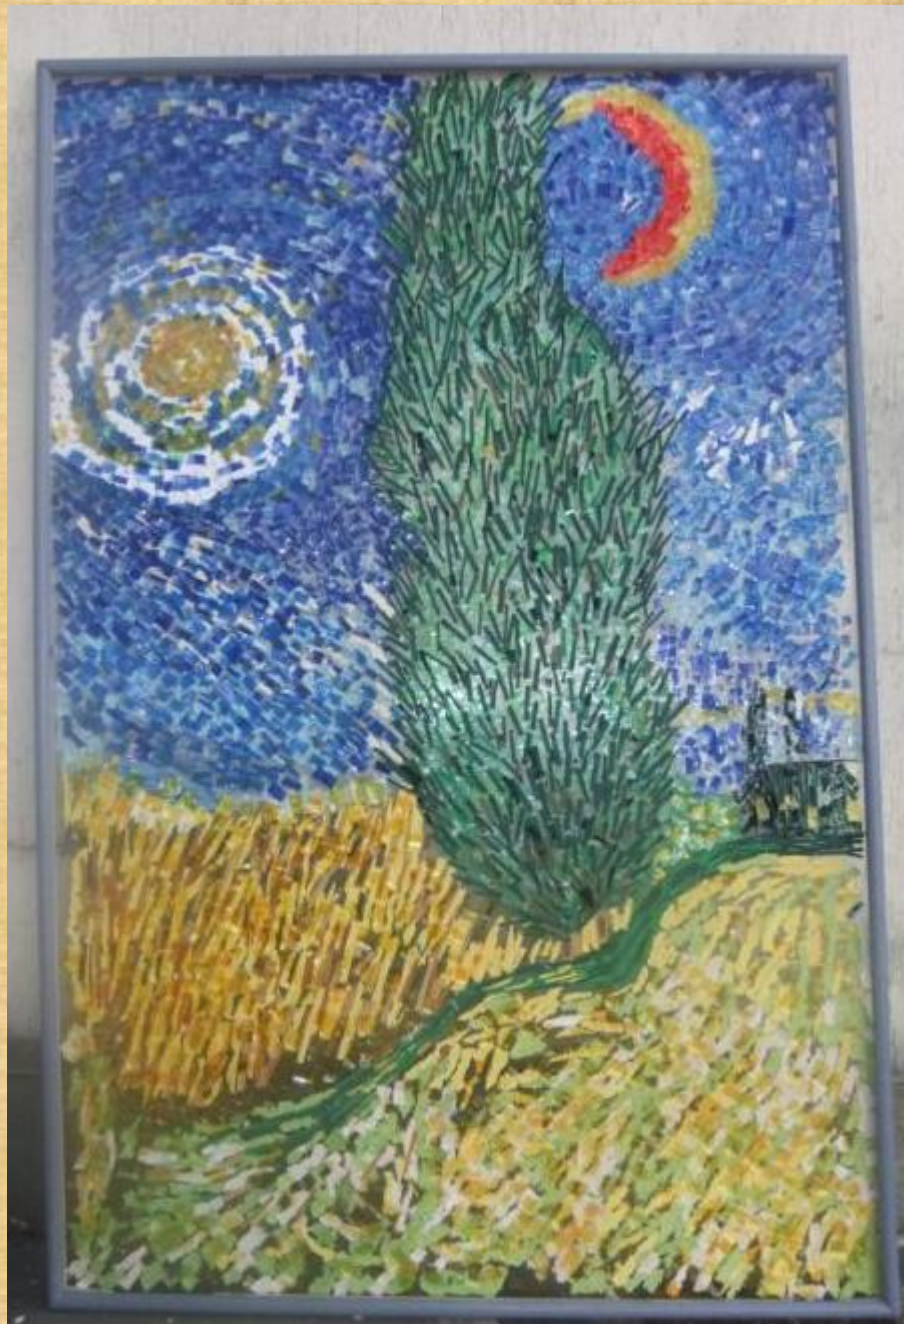

CONCORSO SILEA 2015

LA SCUOLA SECONDARIA DI PRIMO GRADO

«LA NOSTRA FAMIGLIA»

di BOSISIO PARINI

2° PADIGLIONE

PRESENTA...

**“CREARE ENERGIA”
ATTRAVERSO IL
IL COLORE
E
IL MOVIMENTO**

PER IL NOSTRO LAVORO CI SIAMO ISPIRATI AD UN QUADRO DI
VINCENT VAN GOGH: **“STRADA CON CIPRESSO SOTTO UN CIELO STELLATO”**

VAN GOGH ATTRAVERSO LE SUE OPERE TRASMETTE ENERGIA E MOVIMENTO.
IN QUEST’OPERA METTE IN EVIDENZA TUTTA LA **FORZA** E L’**ENERGIA** DELLA
NATURA.

NOI ABBIAMO VOLUTO TRASMETTERE QUESTA ENERGIA DANDO UNA SECONDA
VITA A DEI MATERIALI CHE DI SOLITO BUTTIAMO: CARTA, BOTTIGLIE DI
PLASTICA, E CARTA RICICLATA PRODOTTA NEI NOSTRI LABORATORI.
PER ALCUNI MESI ABBIAMO CREATO UN QUADRO ISPIRANDOCI AL CELEBRE
MAESTRO.

**IL NOSTRO
QUADRO E'
Cm 150 X 100**

**QUESTO E'
IL NOSTRO
VAN GOGH**

**QUADRO
FINITO**

FINE