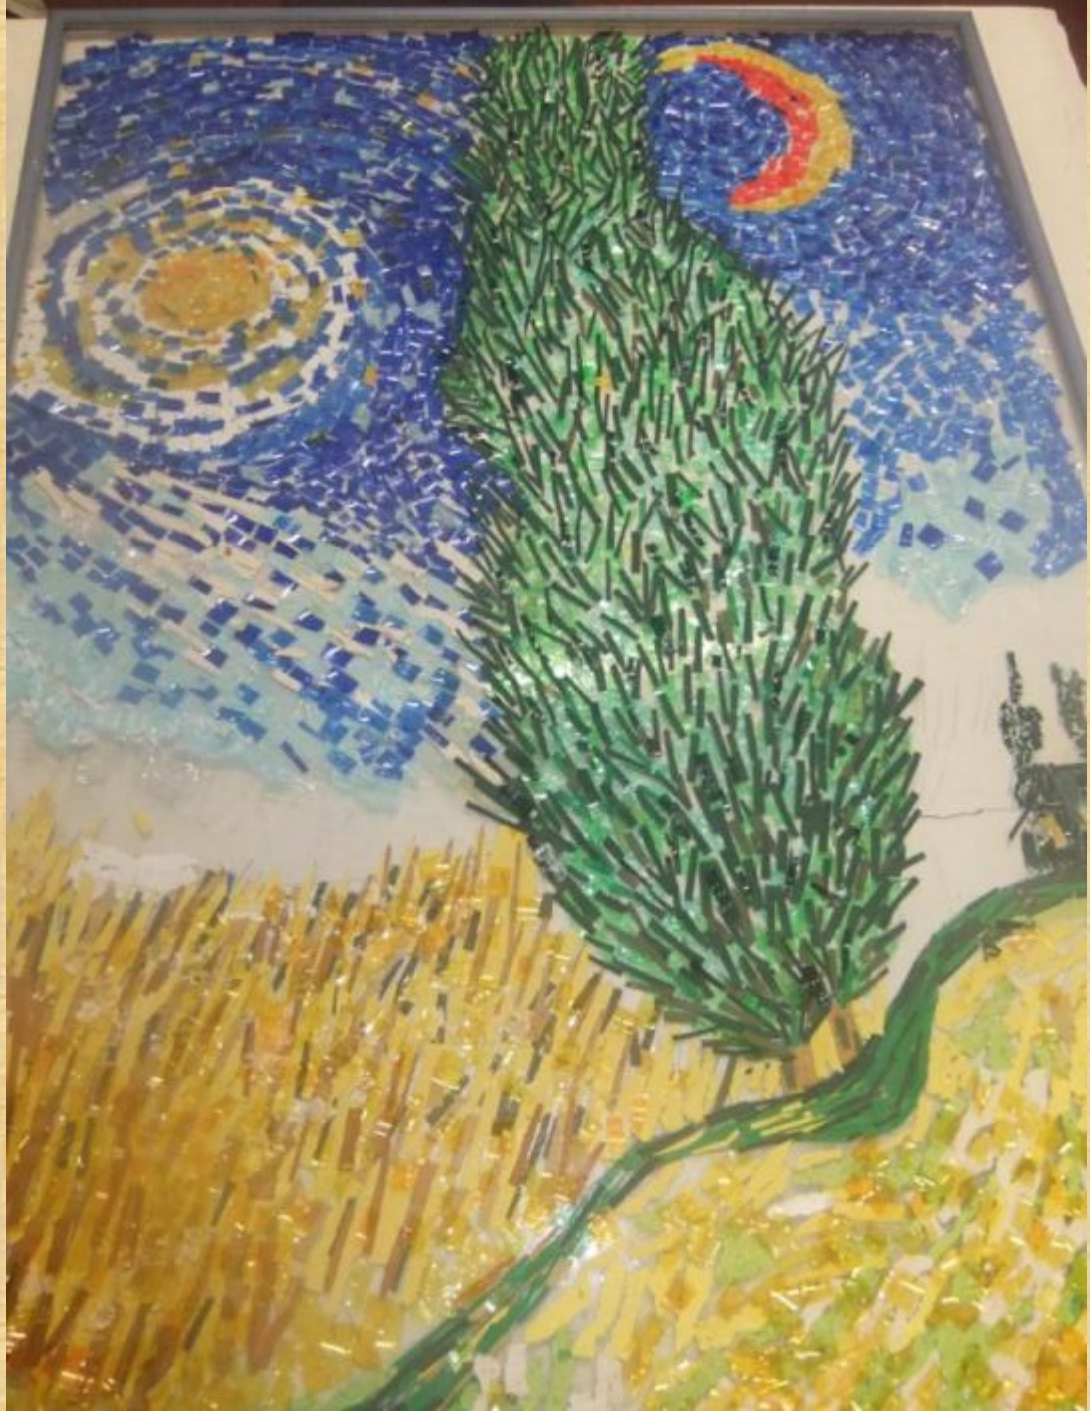

CONCORSO SILEA 2015

LA SCUOLA SECONDARIA DI PRIMO GRADO

«LA NOSTRA FAMIGLIA»

di BOSISIO PARINI

2° PADIGLIONE

PRESENTA...

**“CREARE ENERGIA”
ATTRAVERSO IL
IL COLORE
E
IL MOVIMENTO**

PER IL NOSTRO LAVORO CI SIAMO ISPIRATI AD UN QUADRO DI
VINCENT VAN GOGH: **“STRADA CON CIPRESSO SOTTO UN CIELO STELLATO”**

VAN GOGH ATTRAVERSO LE SUE OPERE TRASMETTE ENERGIA E MOVIMENTO.
IN QUEST’OPERA METTE IN EVIDENZA TUTTA LA **FORZA** E L’**ENERGIA** DELLA
NATURA.

NOI ABBIAMO VOLUTO TRASMETTERE QUESTA ENERGIA DANDO UNA SECONDA
VITA A DEI MATERIALI CHE DI SOLITO BUTTIAMO: CARTA, BOTTIGLIE DI
PLASTICA, E CARTA RICICLATA PRODOTTA NEI NOSTRI LABORATORI.
PER ALCUNI MESI ABBIAMO CREATO UN QUADRO ISPIRANDOCI AL CELEBRE
MAESTRO.

**IL NOSTRO
QUADRO E'
Cm 150 X 100**

**QUESTO E'
IL NOSTRO
VAN GOGH**

**QUADRO
FINITO**

FINE