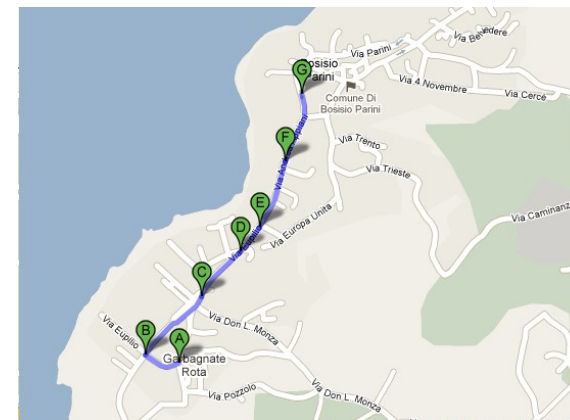

# LINEA VERDE - BOSISIO

TROVA LA FERMATA PIU' VICINA A CASA TUA

**LEGENDA:** Ogni palloncino corrisponde ad una fermata

**PARTENZA** Ore 8.00 fermata **A** via Manzoni (pensilina)

- Ore 8.05 fermata **C** via Manzoni n° 4
- Ore 8.10 fermata **D** scalinata chiesa
- Ore 8.15 fermata **E** via G. Parini (inc. vicolo Parini)
- Ore 8.20 fermata **F** via G. Parini n°19
- Ore 8.25 Arrivo a scuola (ingresso dalla palestra)

**RITORNO** ore 16,35

rispettando a ritroso le fermate del mattino

# LINEA GIALLA GARBAGNATE

TROVA LA FERMATA PIU' VICINA A CASA TUA

**LEGENDA:** Ogni palloncino corrisponde ad una fermata

**PARTENZA** Ore 8.00 fermata **A** scalinata chiesa di Garbagnate

- Ore 8.05 fermata **B** via Eupilio, incrocio via al Lago
- Ore 8.10 fermata **C** chiesa di S. Ambrogio
- Ore 8.13 fermata **D** via Eupilio (incr. Via S. Ambrogio)
- Ore 8.15 fermata **E** via Eupilio (incr. Via Europa Unità)
- Ore 8.20 fermata **F** cimitero
- Ore 8.25 Arrivo a scuola (ingresso parcheggio Canoa Club)