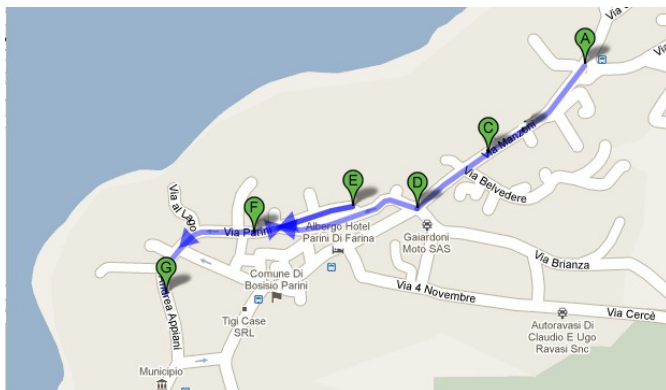

# LINEA VERDE - BOSISIO

TROVA LA FERMATA PIU' VICINA A CASA TUA

**LEGENDA:** Ogni palloncino corrisponde ad una fermata

**PARTENZA** Ore 8.00 fermata **A** via Manzoni (pensilina)

- Ore 8.05 fermata **C** via Manzoni n° 4
- Ore 8.10 fermata **D** scalinata chiesa
- Ore 8.15 fermata **E** via G. Parini (inc. vicolo Parini)
- Ore 8.20 fermata **F** via G. Parini n°19
- Ore 8.25 Arrivo a scuola (ingresso dalla palestra)

**RITORNO** ore 16,35

rispettando a ritroso le fermate del mattino

# LINEA GIALLA GARBAGNATE

TROVA LA FERMATA PIU' VICINA A CASA TUA

**LEGENDA:** Ogni palloncino corrisponde ad una fermata

**PARTENZA** Ore 8.00 fermata **A** scalinata chiesa di Garbagnate

- Ore 8.05 fermata **B** via Eupilio, incrocio via al Lago
- Ore 8.10 fermata **C** chiesa di S. Ambrogio
- Ore 8.13 fermata **D** via Eupilio (incr. Via S. Ambrogio)
- Ore 8.15 fermata **E** via Eupilio (incr. Via Europa Unità)
- Ore 8.20 fermata **F** cimitero
- Ore 8.25 Arrivo a scuola (ingresso parcheggio Canoa Club)